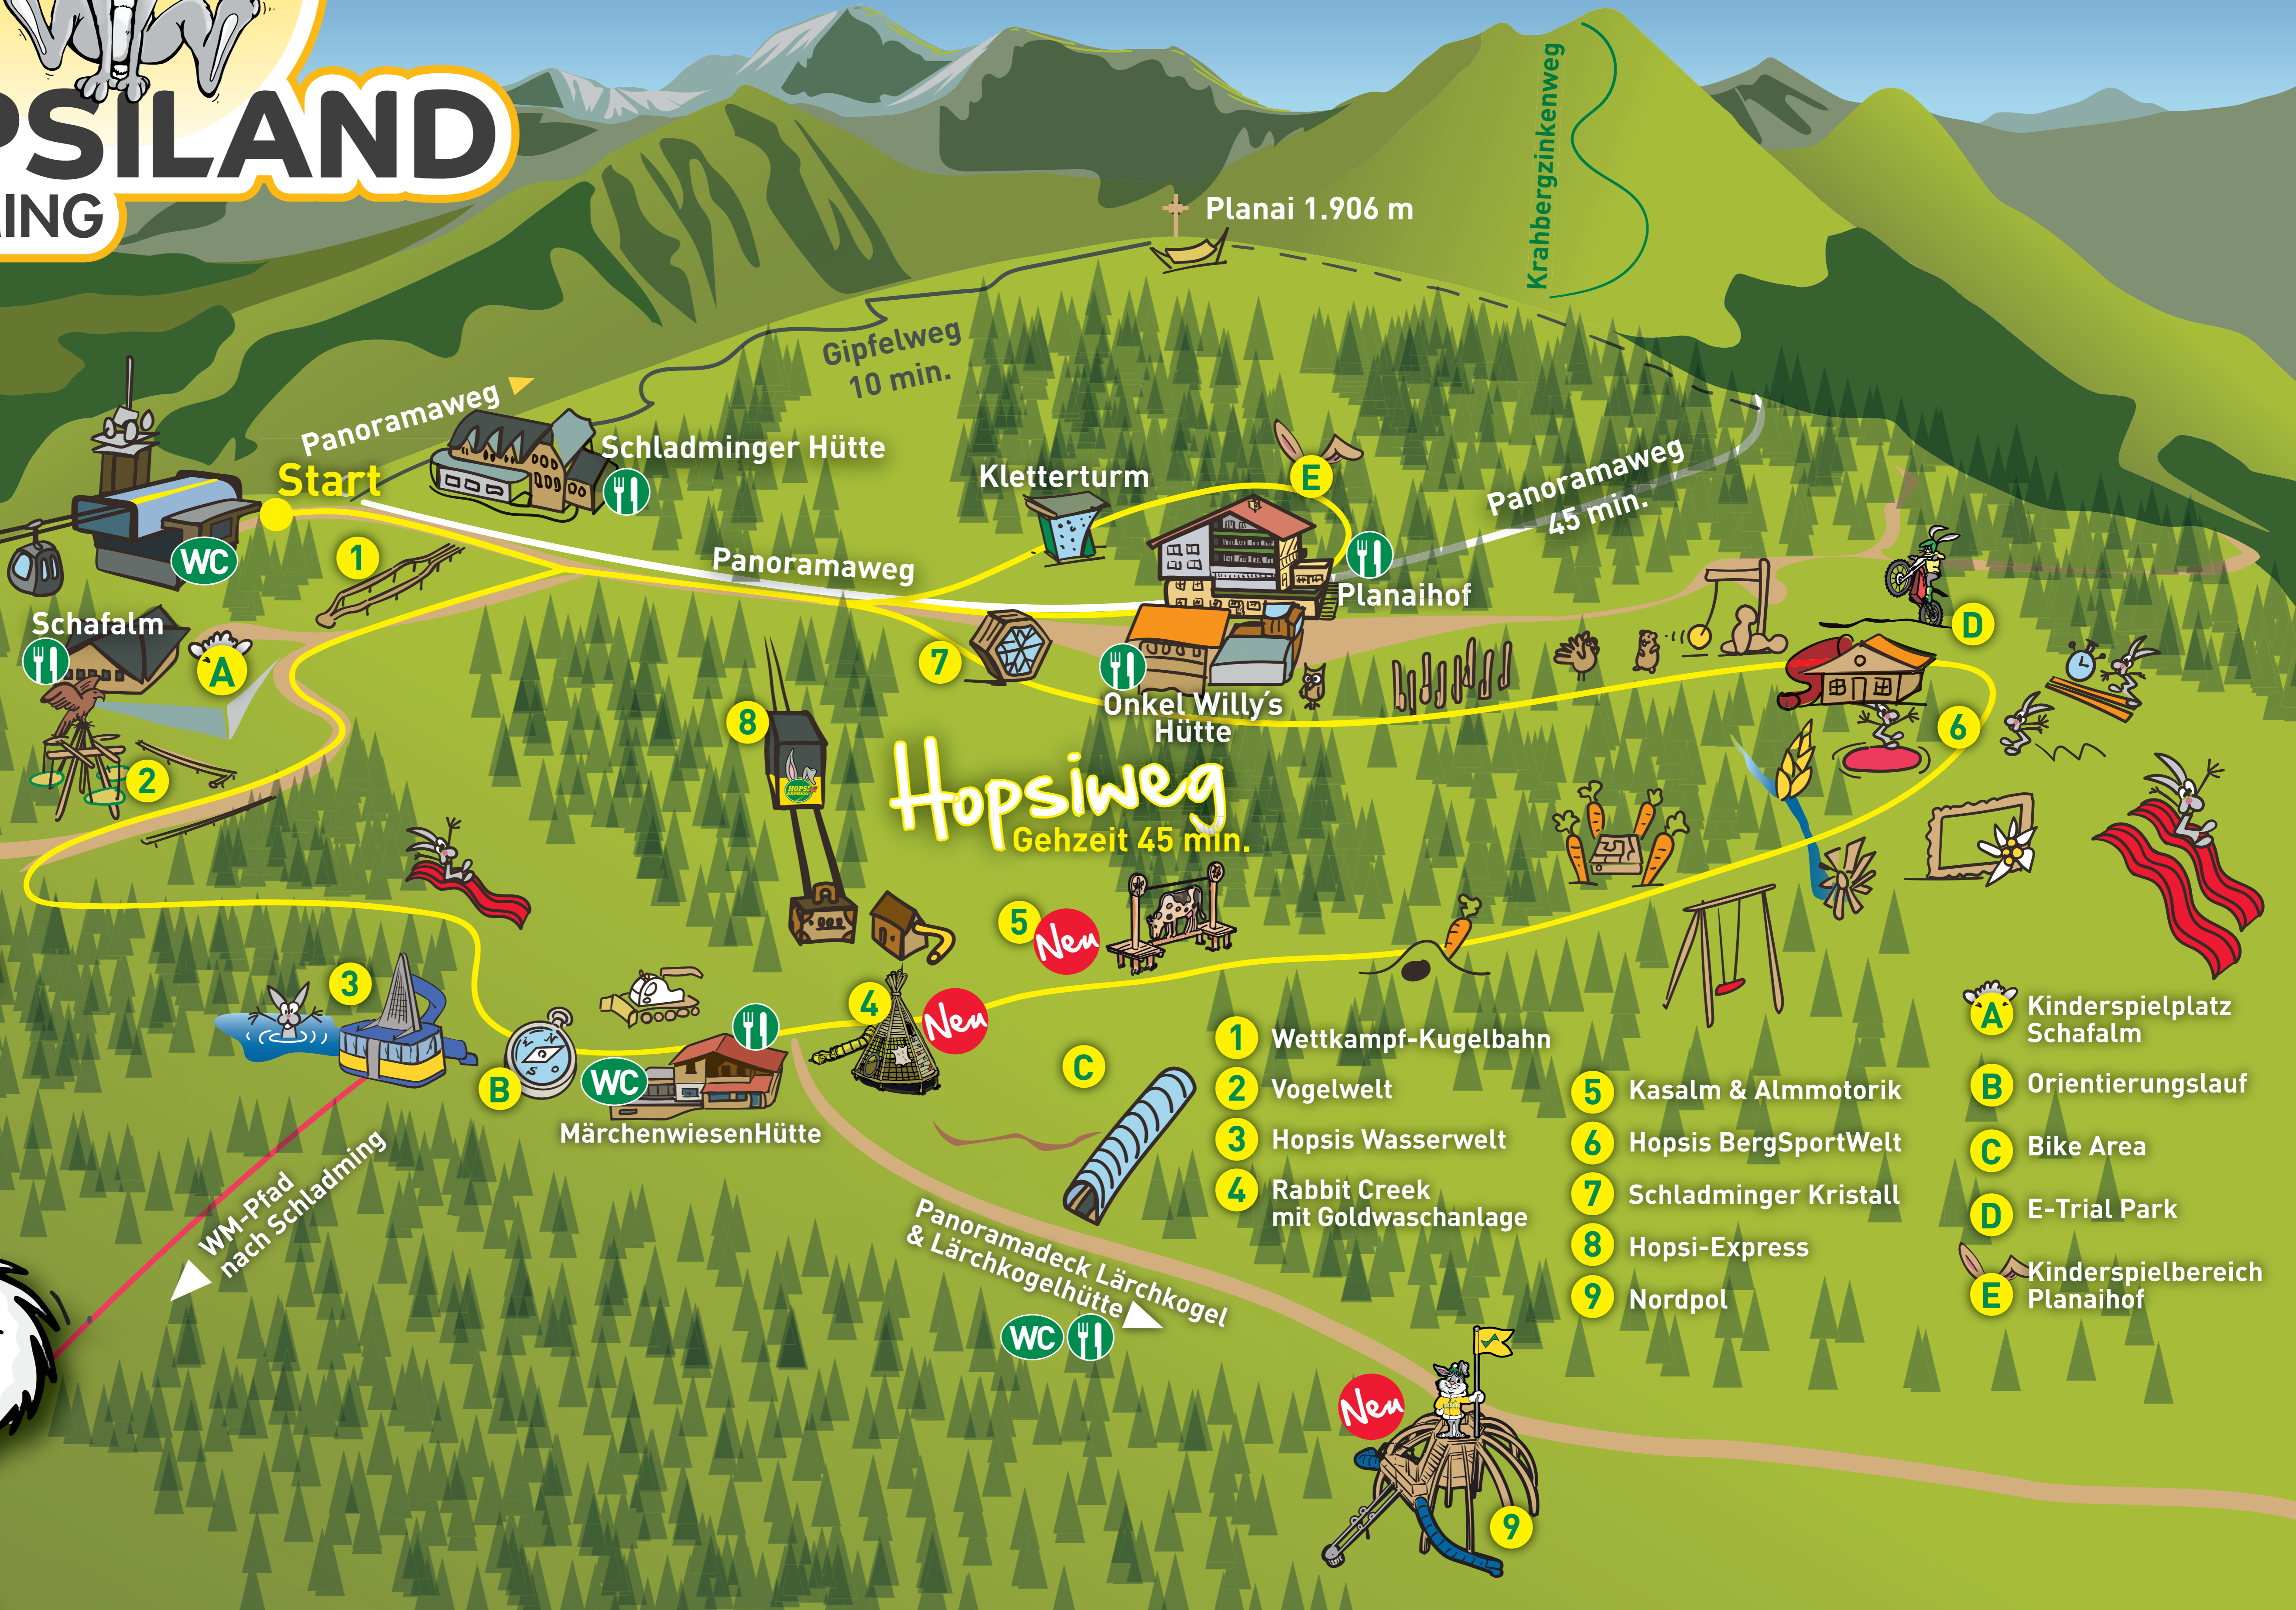

HOPSILAND

SCHLADMING

Begleite Hopsi auf seiner Reise

Krahbergzinken 2.134 m

Planai 1.906 m

- 1** Wettkampf-Kugelbahn
- 2** Vogelwelt
- 3** Hopsis Wasserwelt
- 4** Rabbit Creek mit Goldwaschanlage
- 5** Kasalm & Almmotorik
- 6** Hopsis BergSportWelt
- 7** Schladminger Kristall
- 8** Hopsi-Express
- 9** Nordpol
- A** Kinderspielplatz Schafalm
- B** Orientierungslauf
- C** Bike Area
- D** E-Trial Park
- E** Kinderspielbereich Planaihof